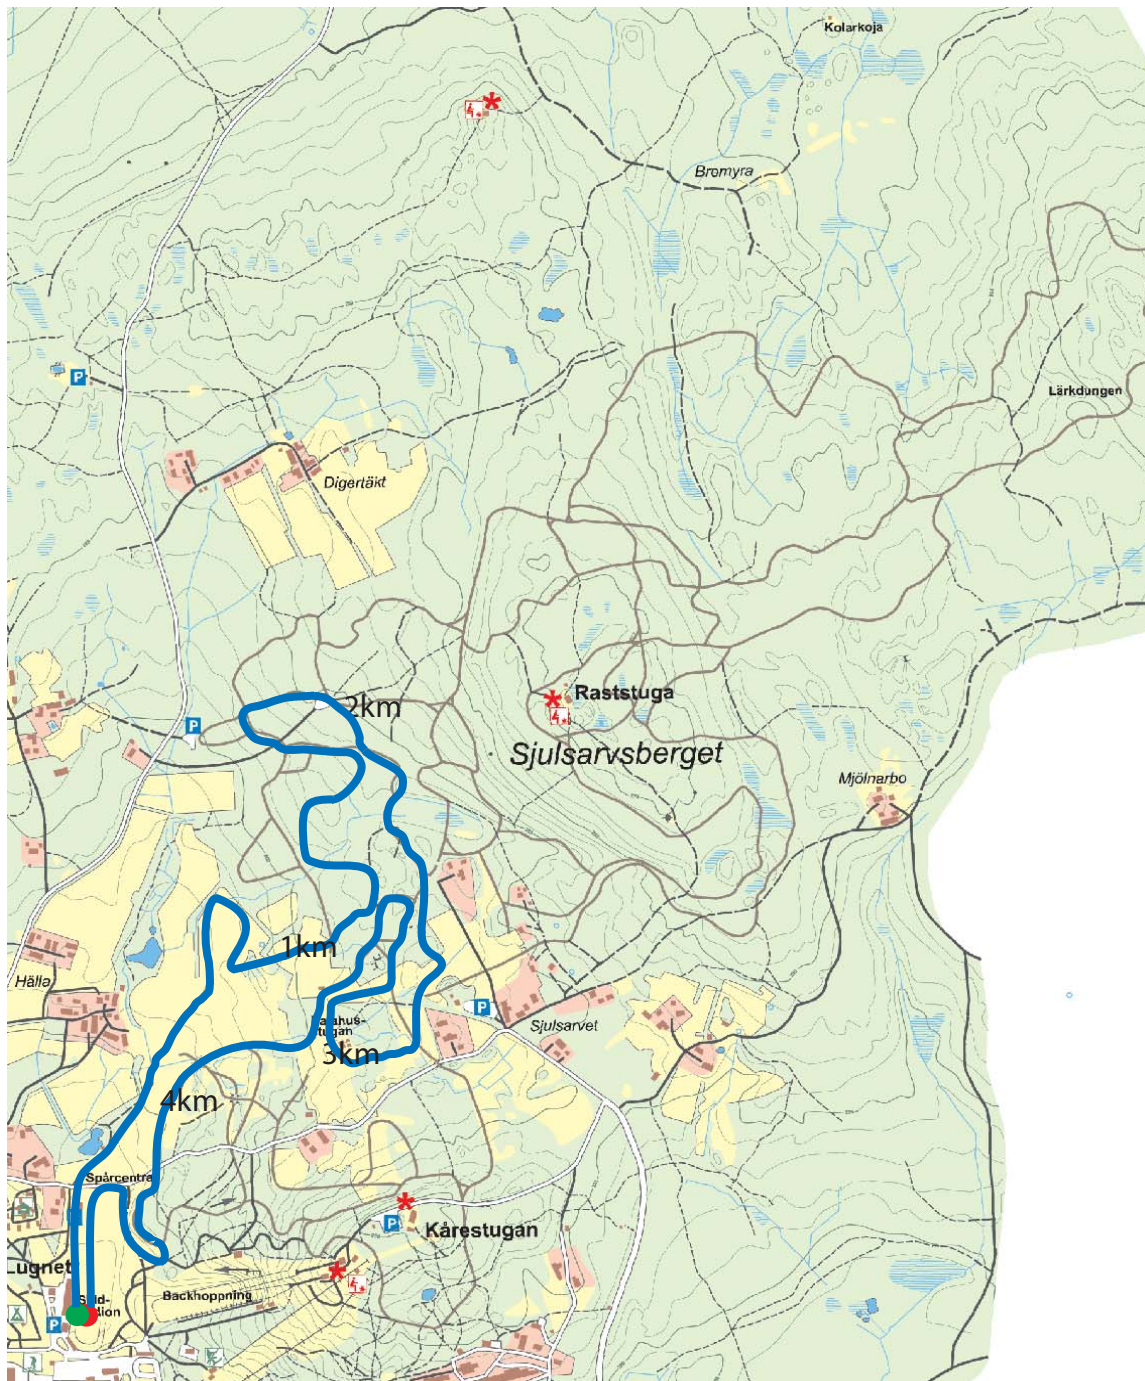

COURSE MAP

5km

length: 4870m; TC: 93m; MC: 26m; HD: 67

FALUN
SWEDEN
MASTERS
WORLD CUP
2010
CROSS COUNTRY

visitfalun ab

FALU  KOMMUN