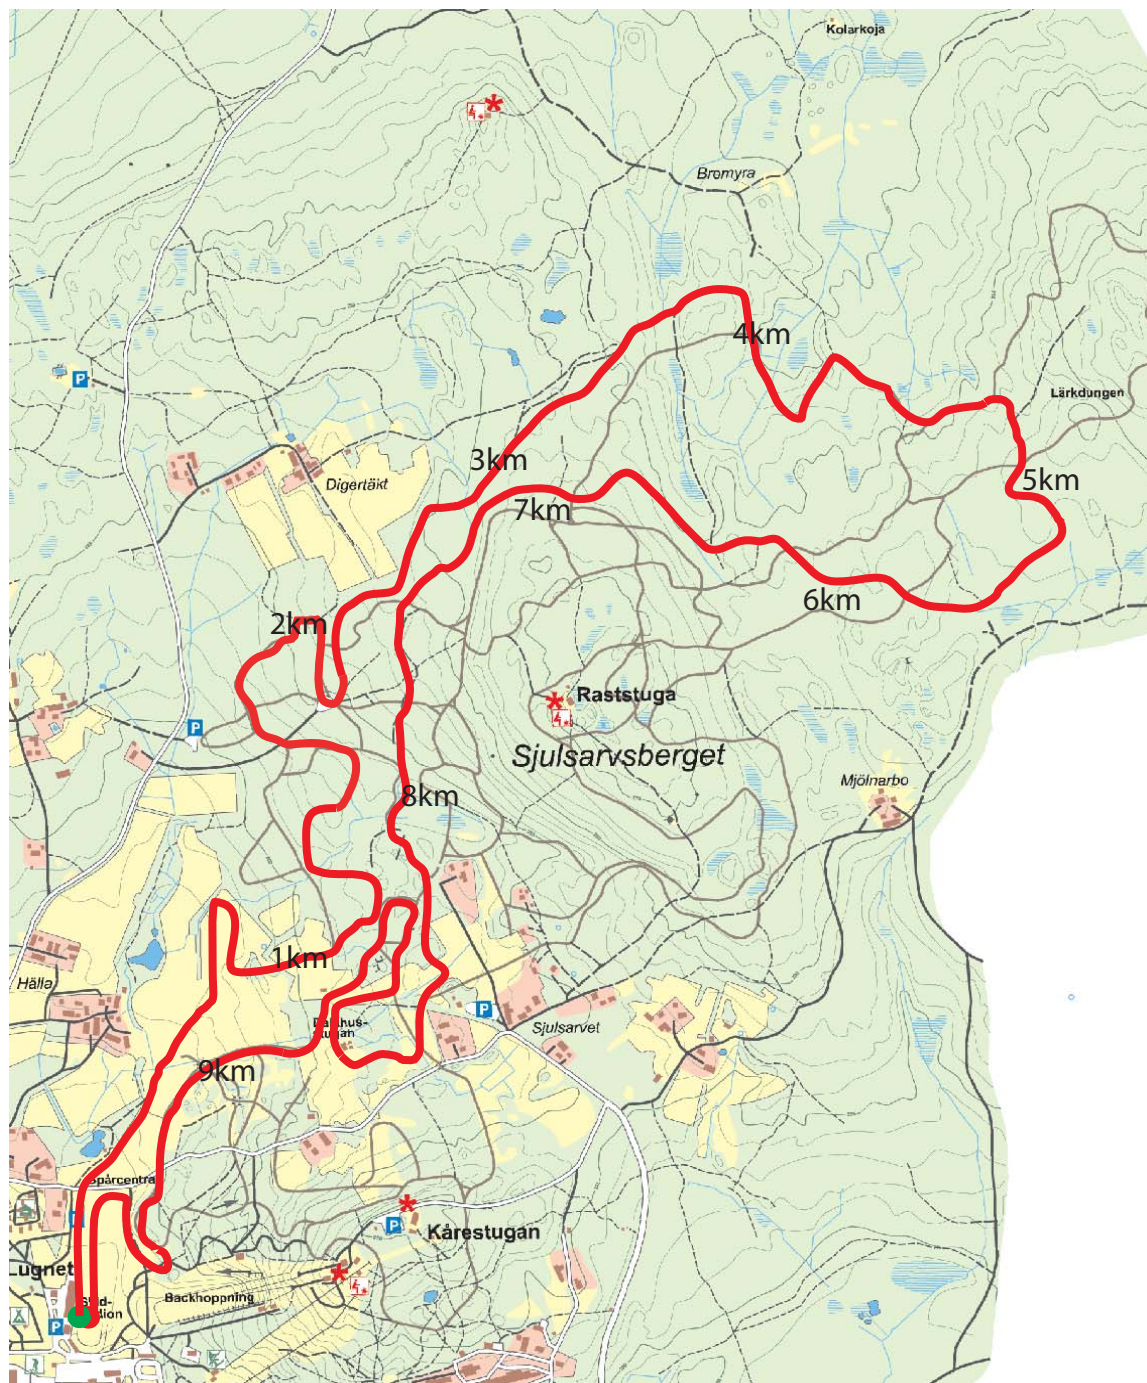

# COURSE MAP

10km

length: 107700m; TC:231; MC:41m; HD:134

**FALUN**  
**SWEDEN**  
MASTERS  
WORLD CUP  
**2010**  
CROSS COUNTRY

visitfalun ab

FALU  KOMMUN